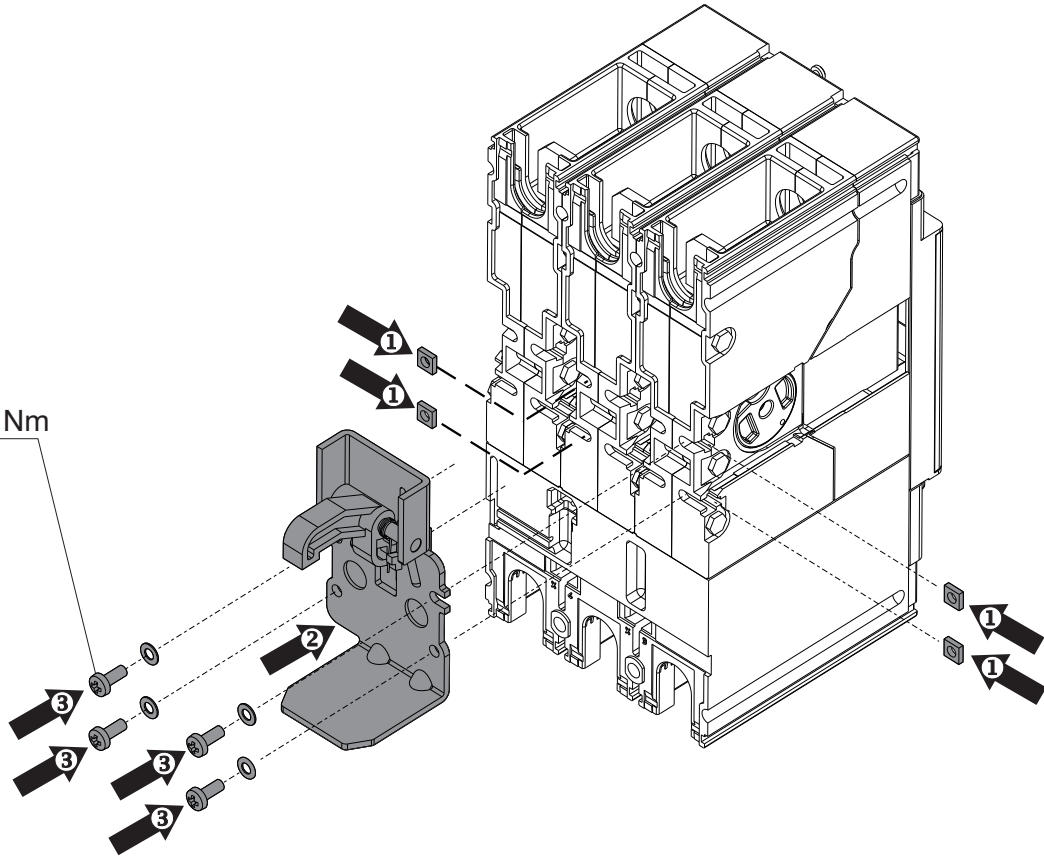

Kit di trasformazione da fisso in parte mobile di rimovibile T4-T5  
 Conversion kit from fixed to mobile part of plug-in version T4-T5  
 Umbausatz für die Umwandlung des festen Leistungsschalters in das bewegliche Teil  
 des steckbaren Leistungsschalters T4 - T5  
 Kit de transformation de fixe en partie mobile de débrochable T4-T5  
 Kit de transformación de fijo en parte móvil de enchufable T4-T5  
 T4-T5固定式断路器转换为插入式移动部分的转换套件

C

III

1,4 Nm

D

IV

1,4 Nm

**E****F****G****T4-T5 400A****H**

T5 630A