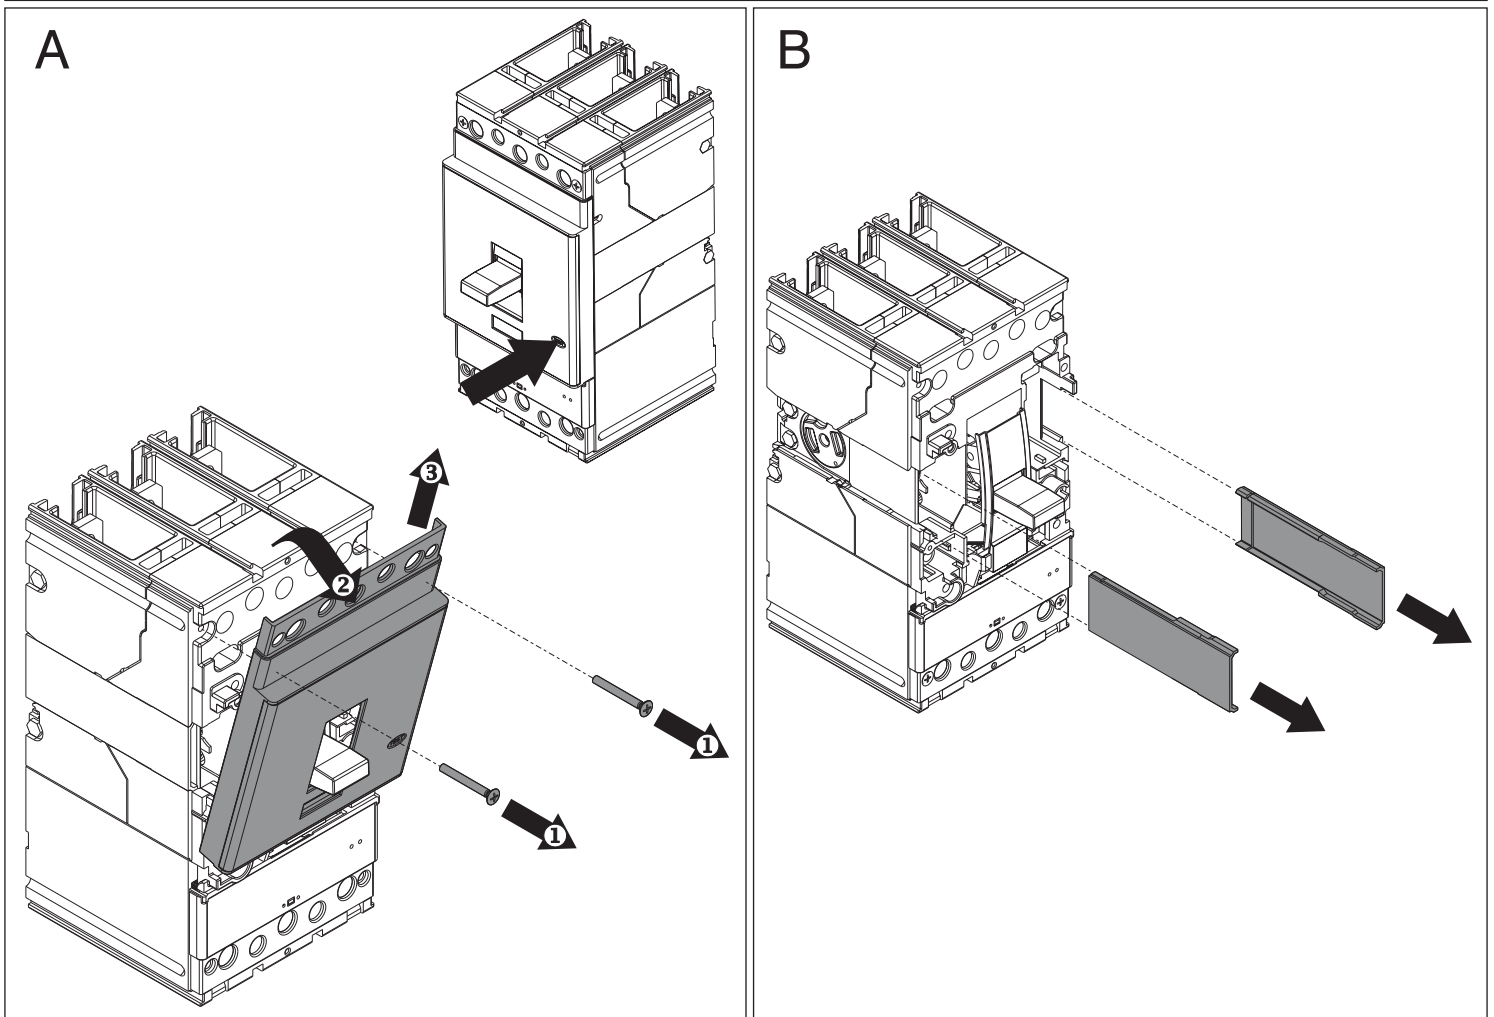

Kit di trasformazione da fisso in parte mobile di rimovibile T4-T5  
 Conversion kit from fixed to mobile part of plug-in version T4-T5  
 Umbausatz für die Umwandlung des festen Leistungsschalters in das bewegliche Teil  
 des steckbaren Leistungsschalters T4 - T5  
 Kit de transformation de fixe en partie mobile de débrochable T4-T5  
 Kit de transformación de fijo en parte móvil de enchufable T4-T5  
 T4-T5固定式断路器转换为插入式移动部分的转换套件