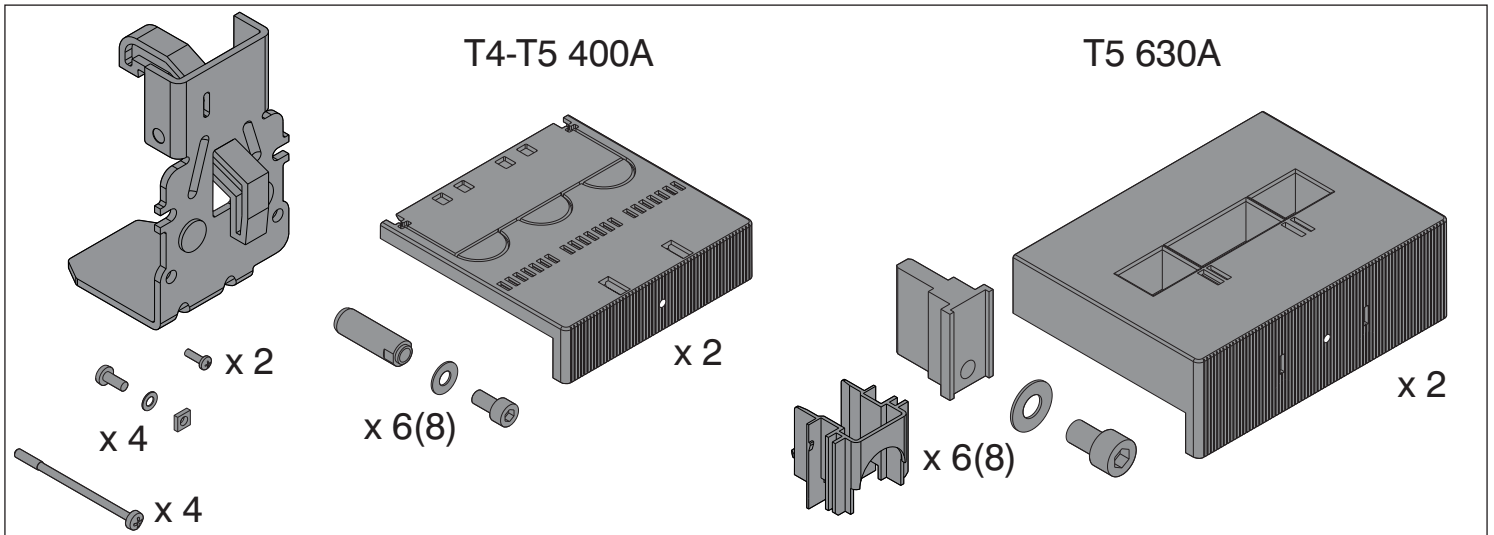

Kit di trasformazione da fisso in parte mobile di rimovibile T4-T5  
 Conversion kit from fixed to mobile part of plug-in version T4-T5  
 Umbausatz für die Umwandlung des festen Leistungsschalters in das bewegliche Teil  
 des steckbaren Leistungsschalters T4 - T5  
 Kit de transformation de fixe en partie mobile de débrochable T4-T5  
 Kit de transformación de fijo en parte móvil de enchufable T4-T5  
 T4-T5固定式断路器转换为插入式移动部分的转换套件

C

III

1,4 Nm

D

IV

1,4 Nm

**E****F****G****T4-T5 400A****H**

T5 630A