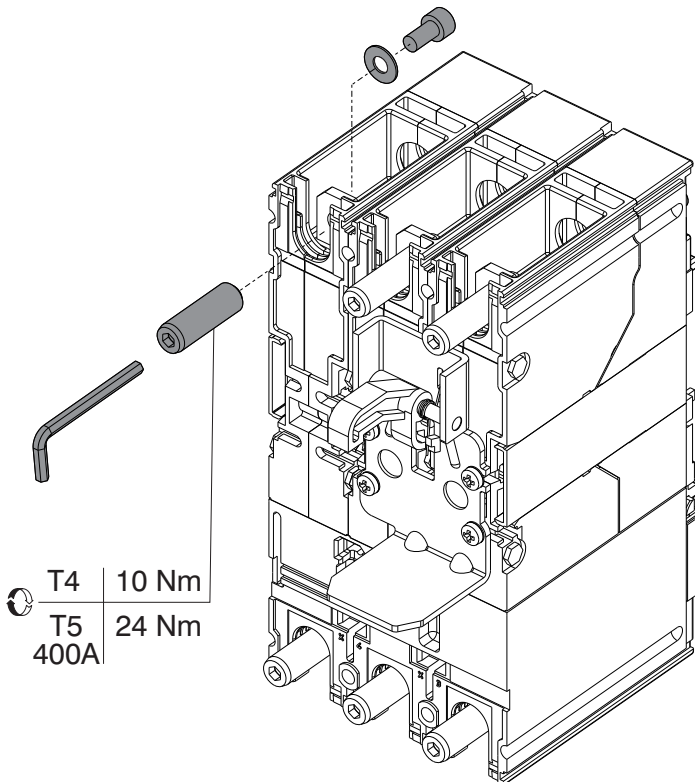

Kit di trasformazione da fisso in parte mobile di rimovibile T4-T5  
 Conversion kit from fixed to mobile part of plug-in version T4-T5  
 Umbausatz für die Umwandlung des festen Leistungsschalters in das bewegliche Teil  
 des steckbaren Leistungsschalters T4 - T5  
 Kit de transformation de fixe en partie mobile de débrochable T4-T5  
 Kit de transformación de fijo en parte móvil de enchufable T4-T5  
 T4-T5固定式断路器转换为插入式移动部分的转换套件

C

III

1,4 Nm

D

IV

1,4 Nm

**E****F****G****T4-T5 400A****H**

T5 630A