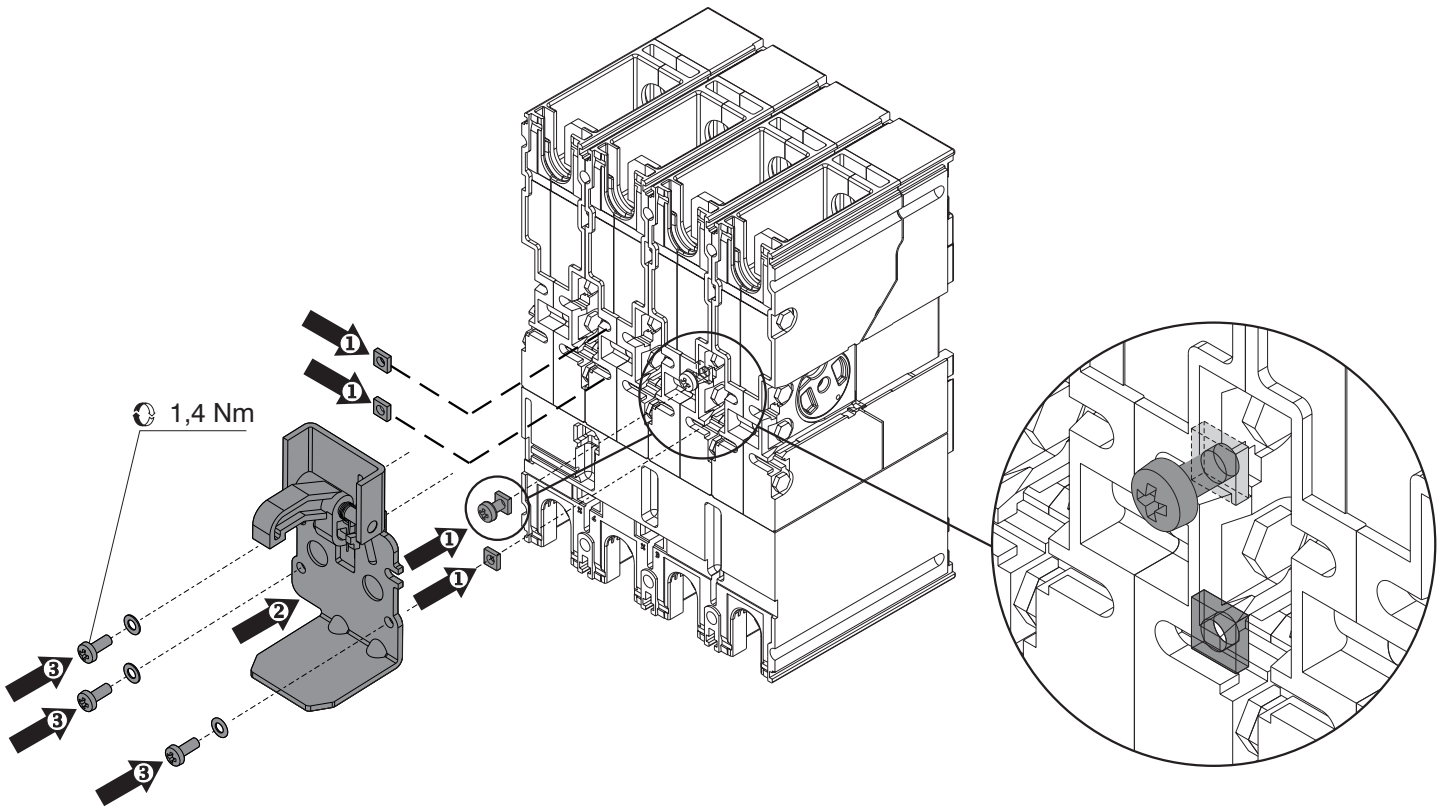

Kit di trasformazione da fisso in parte mobile di rimovibile T4-T5  
 Conversion kit from fixed to mobile part of plug-in version T4-T5  
 Umbausatz für die Umwandlung des festen Leistungsschalters in das bewegliche Teil  
 des steckbaren Leistungsschalters T4 - T5  
 Kit de transformation de fixe en partie mobile de débrochable T4-T5  
 Kit de transformación de fijo en parte móvil de enchufable T4-T5  
 T4-T5固定式断路器转换为插入式移动部分的转换套件

C

III

1,4 Nm

D

IV

1,4 Nm

**E****F****G****T4-T5 400A****H**

T5 630A