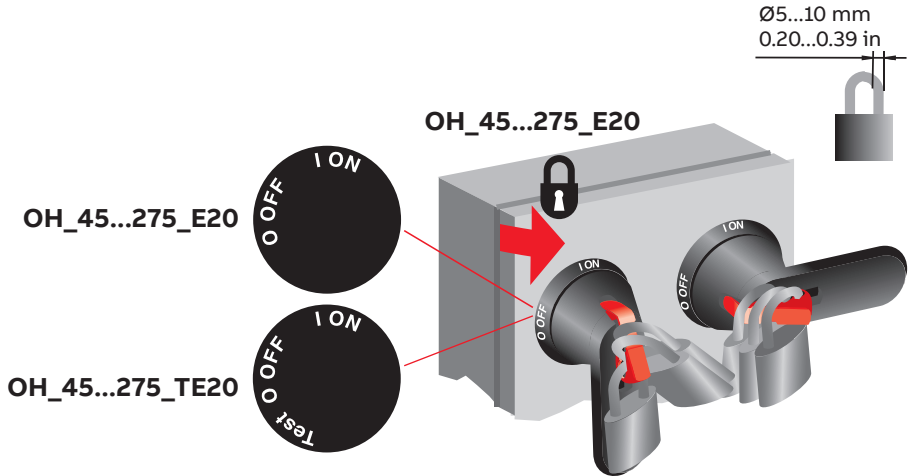

INSTALLATION INSTRUCTION

Handles

OH45-275

OHY 45...275__

OHB 45...275__

OHG 45...275__

OH45-275

HANDLES, OH45-275

A	275L	□
OHB45J6	45	6
OHB45J10	45	10
OHB65J6	65	6
OHB65J10	65	10
OHB80J6	80	6
OHB80J10	80	10
OHB95J10	95	10
OHB95J12	95	12
OHB125J10	125	10
OHB125J12	125	12
OHB145J12	145	12
OHB175J12	175	12
OHB275J12	275	12

J = IP65, UL/NEMA Type 1, 3R, 12
 H = IP54, L = UL/NEMA Type 4, 4X

B = ■ Y = ■ G = ■

Drilling holes

Contact us

ABB Oy

P.O. Box 622
FI-65101 Vaasa
Finland

abb.com/lowvoltage