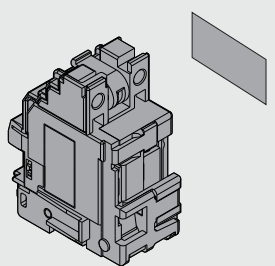

SACE Tmax XT

SOR/PS-SOR - Sganciatore di apertura cablato e non cablato, per XT1-XT2-XT3-XT4 interruttore fisso/rimovibile .
 SOR/PS-SOR - Wired and non-wired opening release for XT1-XT2-XT3-XT4 fixed/plug-in circuit-breakers
 SOR/PS-SOR - Arbeitsstromauslöser, verdrahtet und nicht verdrahtet, für Leistungsschalter XT1-XT2-XT3-XT4 vom festen Typ/ Steckbaren.
 SOR/PS-SOR - Déclencheur d'ouverture à émission câblé et non câblé, pour disjoncteur XT1-XT2-XT3-XT4 fixe/debrochable.
 SOR/PS-SOR - Relé de apertura cableado y no cableado, para interruptor XT1-XT2-XT3-XT4 fijo/removible.
 SOR/PS-SOR - 用于XT1-XT2-XT3-XT4 固定式/插入式断路器的带导线和不带导线分励脱扣器

XT1-XT2-XT3-XT4/III-IV

F-P	XT1-XT2-XT3-XT4	
	III	IV
SOR	OK	OK
PS-SOR	OK	OK
N°2 SOR or N°2 PS-SOR	NO	OK
SOR+UVR	NO	OK
SOR+YO2	NO	OK YO2(3P)+SOR(4P)
SOR+3Q	NO	OK SOR(3P)+3Q(4P)

FOR YO 72 V dc ONLY

Not supplied
Customer's care

1 FOR XT1 F - XT3 F ONLY

2 FOR XT2 F - XT4 F ONLY

3 FOR XT4 V-X ONLY

4 FOR XT2 - XT4 ONLY

5 FOR XT2 - XT4 ONLY

6 FOR XT1 3P ONLY

7

FOR XT2 - XT4 3P ONLY