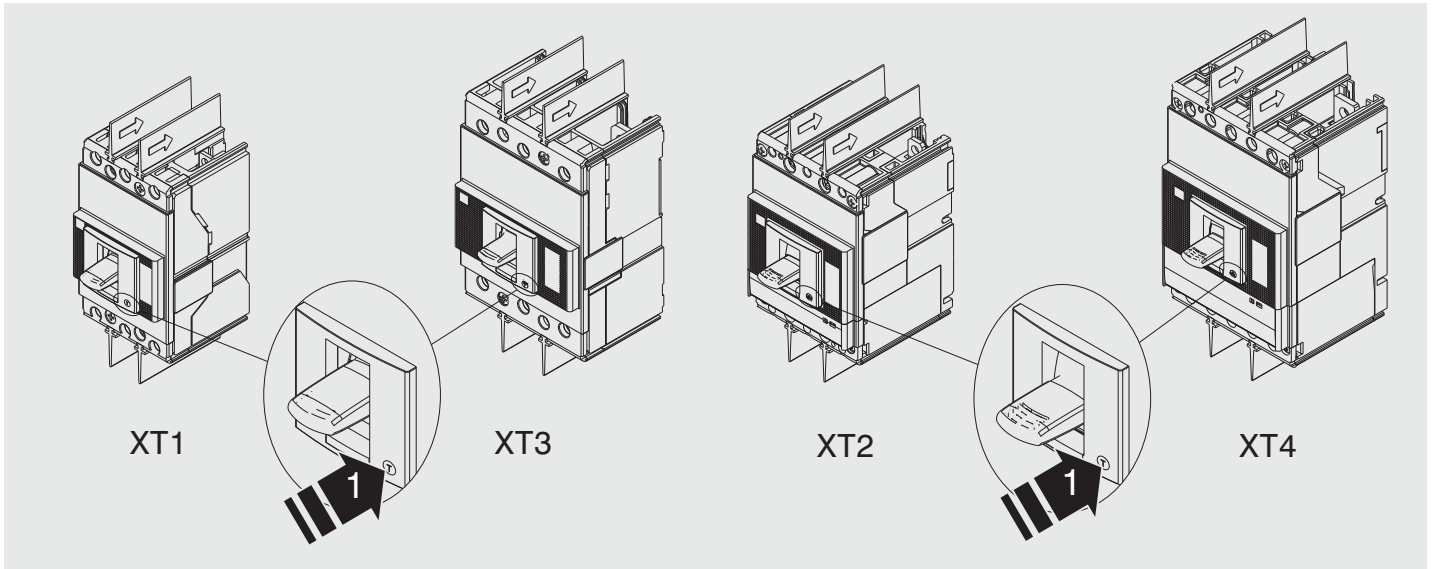

SACE Tmax XT

SOR/PS-SOR - Sganciatore di apertura cablato e non cablato, per XT1-XT2-XT3-XT4 interruttore fisso/rimovibile .
SOR/PS-SOR - Wired and non-wired opening release for XT1-XT2-XT3-XT4 fixed/plug-in circuit-breakers
SOR/PS-SOR - Arbeitsstromauslöser, verdrahtet und nicht verdrahtet, für Leistungsschalter XT1-XT2-XT3-XT4 vom festen Typ/ Steckbaren.
SOR/PS-SOR - Déclencheur d'ouverture à émission câblé et non câblé, pour disjoncteur XT1-XT2-XT3-XT4 fixe/debrochable.
SOR/PS-SOR - Relé de apertura cableado y no cableado, para interruptor XT1-XT2-XT3-XT4 fijo/removible.
SOR/PS-SOR - 用于XT1-XT2-XT3-XT4 固定式/插入式断路器的带导线和不带导线分励脱扣器

XT1-XT2-XT3-XT4/III-IV