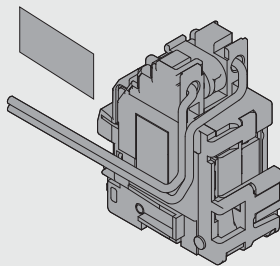

SACE Tmax XT

SOR/PS-SOR - Sganciatore di apertura cablato e non cablato, per XT1-XT2-XT3-XT4 interruttore fisso/rimovibile .
 SOR/PS-SOR - Wired and non-wired opening release for XT1-XT2-XT3-XT4 fixed/plug-in circuit-breakers
 SOR/PS-SOR - Arbeitsstromauslöser, verdrahtet und nicht verdrahtet, für Leistungsschalter XT1-XT2-XT3-XT4 vom festen Typ/ Steckbaren.
 SOR/PS-SOR - Déclencheur d'ouverture à émission câblé et non câblé, pour disjoncteur XT1-XT2-XT3-XT4 fixe/debrochable.
 SOR/PS-SOR - Relé de apertura cableado y no cableado, para interruptor XT1-XT2-XT3-XT4 fijo/removible.
 SOR/PS-SOR - 用于XT1-XT2-XT3-XT4 固定式/插入式断路器的带导线和不带导线分励脱扣器

XT1-XT2-XT3-XT4/III-IV

F-P	XT1-XT2-XT3-XT4	
	III	IV
SOR	OK	OK
PS-SOR	OK	OK
N°2 SOR or N°2 PS-SOR	NO	OK
SOR+UVR	NO	OK
SOR+YO2	NO	OK YO2(3P)+SOR(4P)
SOR+3Q	NO	OK SOR(3P)+3Q(4P)

FOR YO 72 V dc ONLY

Not supplied
Customer's care

1 FOR XT1 F - XT3 F ONLY

2 FOR XT2 F - XT4 F ONLY

3 FOR XT4 V-X ONLY

4 FOR XT2 - XT4 ONLY

5 FOR XT2 - XT4 ONLY

6 FOR XT1 3P ONLY

7

FOR XT2 - XT4 3P ONLY